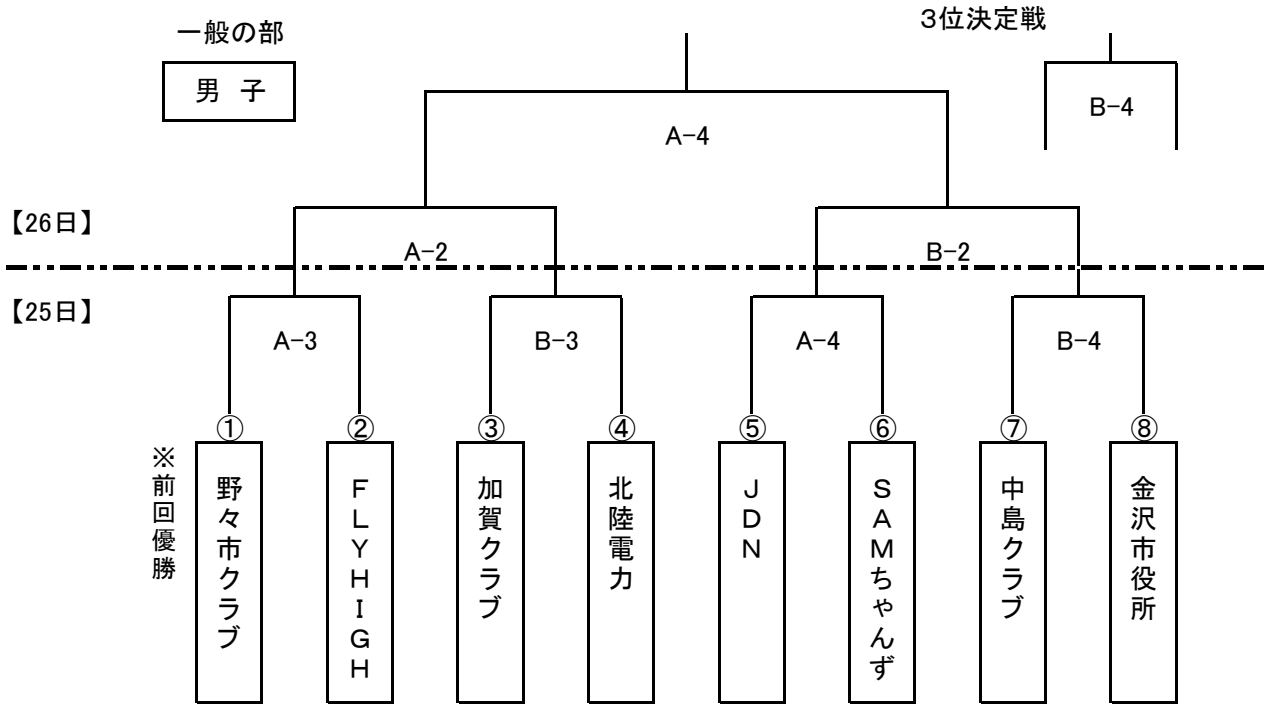

# 第15回 野々市市 TSUBAKI CUP バスケットボール大会 トーナメント表

平成26年1月25日(土)～26日(日)

試合開始時間／審判・オフィシャル割当 ※26日はオフィシャルのみ

【25日(土)】

- 1 10:00～ ・2試合目の両チーム
- 2 11:30～ ・1試合目の両チーム
- 3 13:00～ ・4試合目の両チーム
- 4 14:30～ ・3試合目の両チーム

【26日(日)】

- 1 10:00～ ・2試合目の両チーム
- 2 12:00～ ・1試合目の両チーム
- 3 13:30～ ・4試合目の両チーム
- 4 15:00～ ・3試合目の両チーム