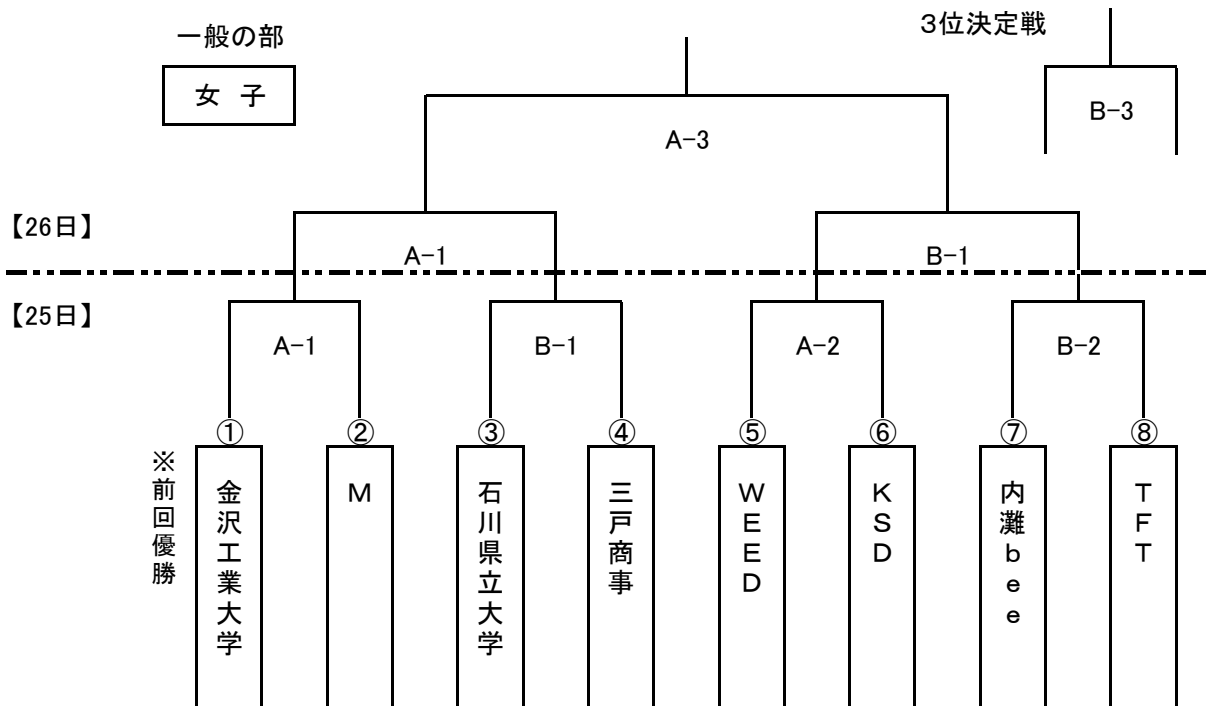

# 第15回 野々市市 TSUBAKI CUP バスケットボール大会 トーナメント表

平成26年1月25日(土)～26日(日)

試合開始時間／審判・オフィシャル割当 ※26日はオフィシャルのみ

【25日(土)】

- 1 10:00～ ・2試合目の両チーム
- 2 11:30～ ・1試合目の両チーム
- 3 13:00～ ・4試合目の両チーム
- 4 14:30～ ・3試合目の両チーム

【26日(日)】

- 1 10:00～ ・2試合目の両チーム
- 2 12:00～ ・1試合目の両チーム
- 3 13:30～ ・4試合目の両チーム
- 4 15:00～ ・3試合目の両チーム